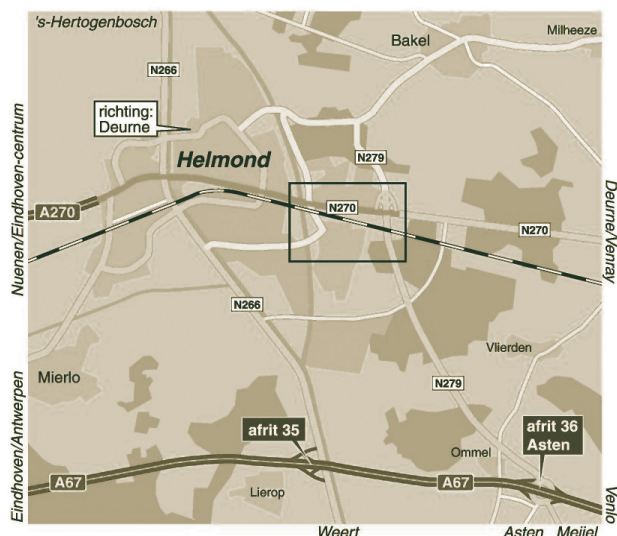

Routekaart

Katholieke Lerarenopleiding Basisonderwijs Deurneseweg 11 5709 AH Helmond tel.: 0492 - 514 400 fax: 0492 - 516 360 e-mail: info@kempel.nl web: www.kempel.nl

Openbaar vervoer

Openbaar Vervoer Reisinformatie 0900 - 9292 (70 ct./min.)

Vanaf **NS-station Helmond Brouwhuis** loopt u in ongeveer 5 minuten naar Hogeschool de Kempel (zie plattegrond).

Vanaf **NS-station Helmond** rijden de buslijnen 27 en 127 (Venray) naar bushalte *De Kempel* op de Deurneseweg.

Met de auto

Vanuit **Eindhoven** (A67) en **Venlo** (A67) via afrit 36 Asten richting Helmond (N279). Na ongeveer 6 kilometer neemt u afrit Helmond. Aan het eind van de afrit gaat u rechtsaf en na 150 meter linksaf (Berkveld). De weg maakt na 50 meter een bocht naar rechts en ruim 100 meter verder volgt een T-splitsing. Hier gaat u rechtsaf. U ziet Hogeschool de Kempel aan uw linkerhand.

Vanuit **'s-Hertogenbosch** via de N266 richting Helmond. Als u Helmond binnenrijdt, gaat u linksaf richting Deurne. Zo komt u op de Deurneseweg (N270). U gaat de eerste weg na de afslag *Brouwhuis* rechtsaf (Berkveld). De weg maakt na 50 meter een bocht naar rechts en ruim 100 meter verder volgt een T-splitsing. Hier gaat u rechtsaf. U ziet Hogeschool de Kempel aan uw linkerhand.

Vanuit **Nuenen/Eindhoven-centrum** via de A270 naar Helmond. De A270 gaat over in de N270. U volgt deze weg richting Deurne. U gaat de eerste weg na de afslag *Brouwhuis* rechtsaf (Berkveld). De weg maakt na 50 meter een bocht naar rechts en ruim 100 meter verder volgt een T-splitsing. Hier gaat u rechtsaf. U ziet Hogeschool de Kempel aan uw linkerhand.

Katholieke Lerarenopleiding Basisonderwijs Deurneseweg 11 5709 AH Helmond tel.: 0492 - 514 400 fax: 0492 - 516 360 e-mail: info@kempel.nl web: www.kempel.nl